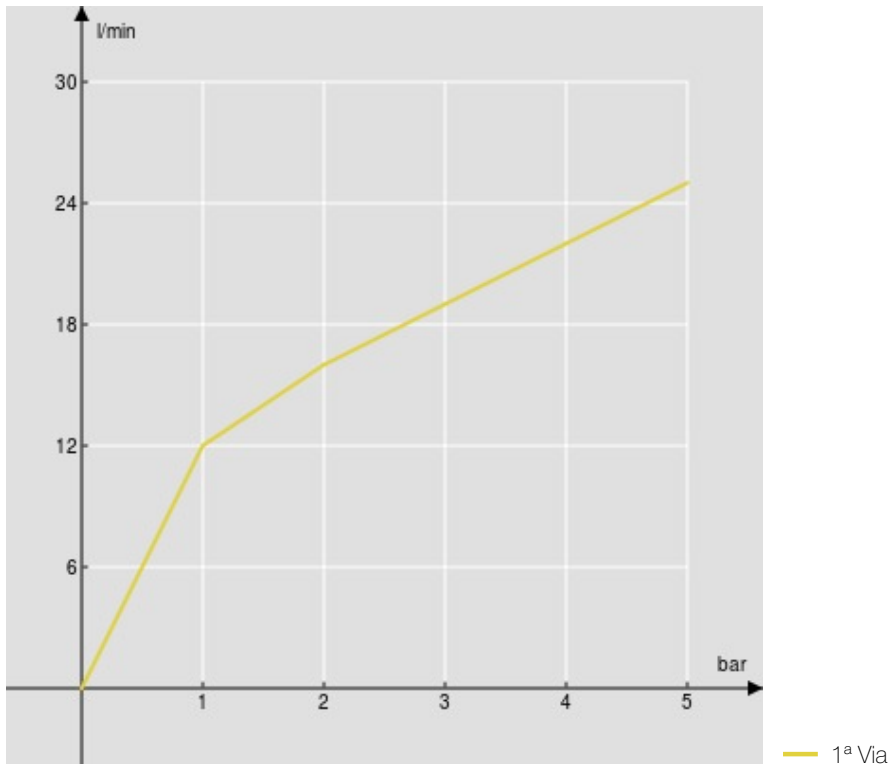

SPECIFICHE

Termostatico esterno

Velvet black

Blocco di sicurezza 38° C

Valvole antiritorno

Uscita ø 1/2"

Filtri di ricambio cartuccia inclusi nella confezione

Imballo: 32 x 16,5 x 7 cm / 0,003696 m³ / 2,8 kg

CERTIFICAZIONI

DIAGRAMMA DI PORTATA: ACQUA CALDA/FREDDA

DIAGRAMMA DI PORTATA: ACQUA MISCELATA