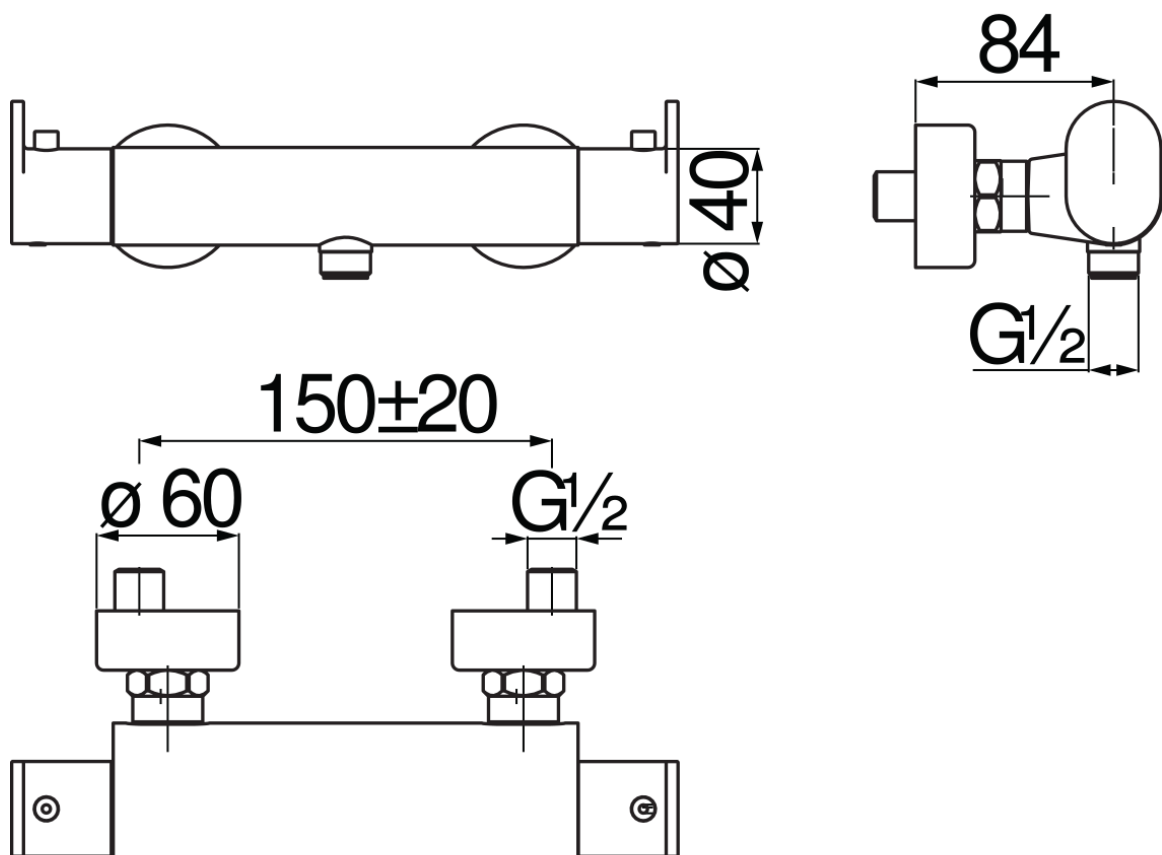

SPECIFICHE

Termostatico esterno

Velvet black

Blocco di sicurezza 38° C

Valvole antiritorno

Uscita ø 1/2"

Filtri di ricambio cartuccia inclusi nella confezione

Imballo: 32 x 16,5 x 7 cm / 0,003696 m³ / 2,8 kg

CERTIFICAZIONI

DIAGRAMMA DI PORTATA: ACQUA CALDA/FREDDA

DIAGRAMMA DI PORTATA: ACQUA MISCELATA